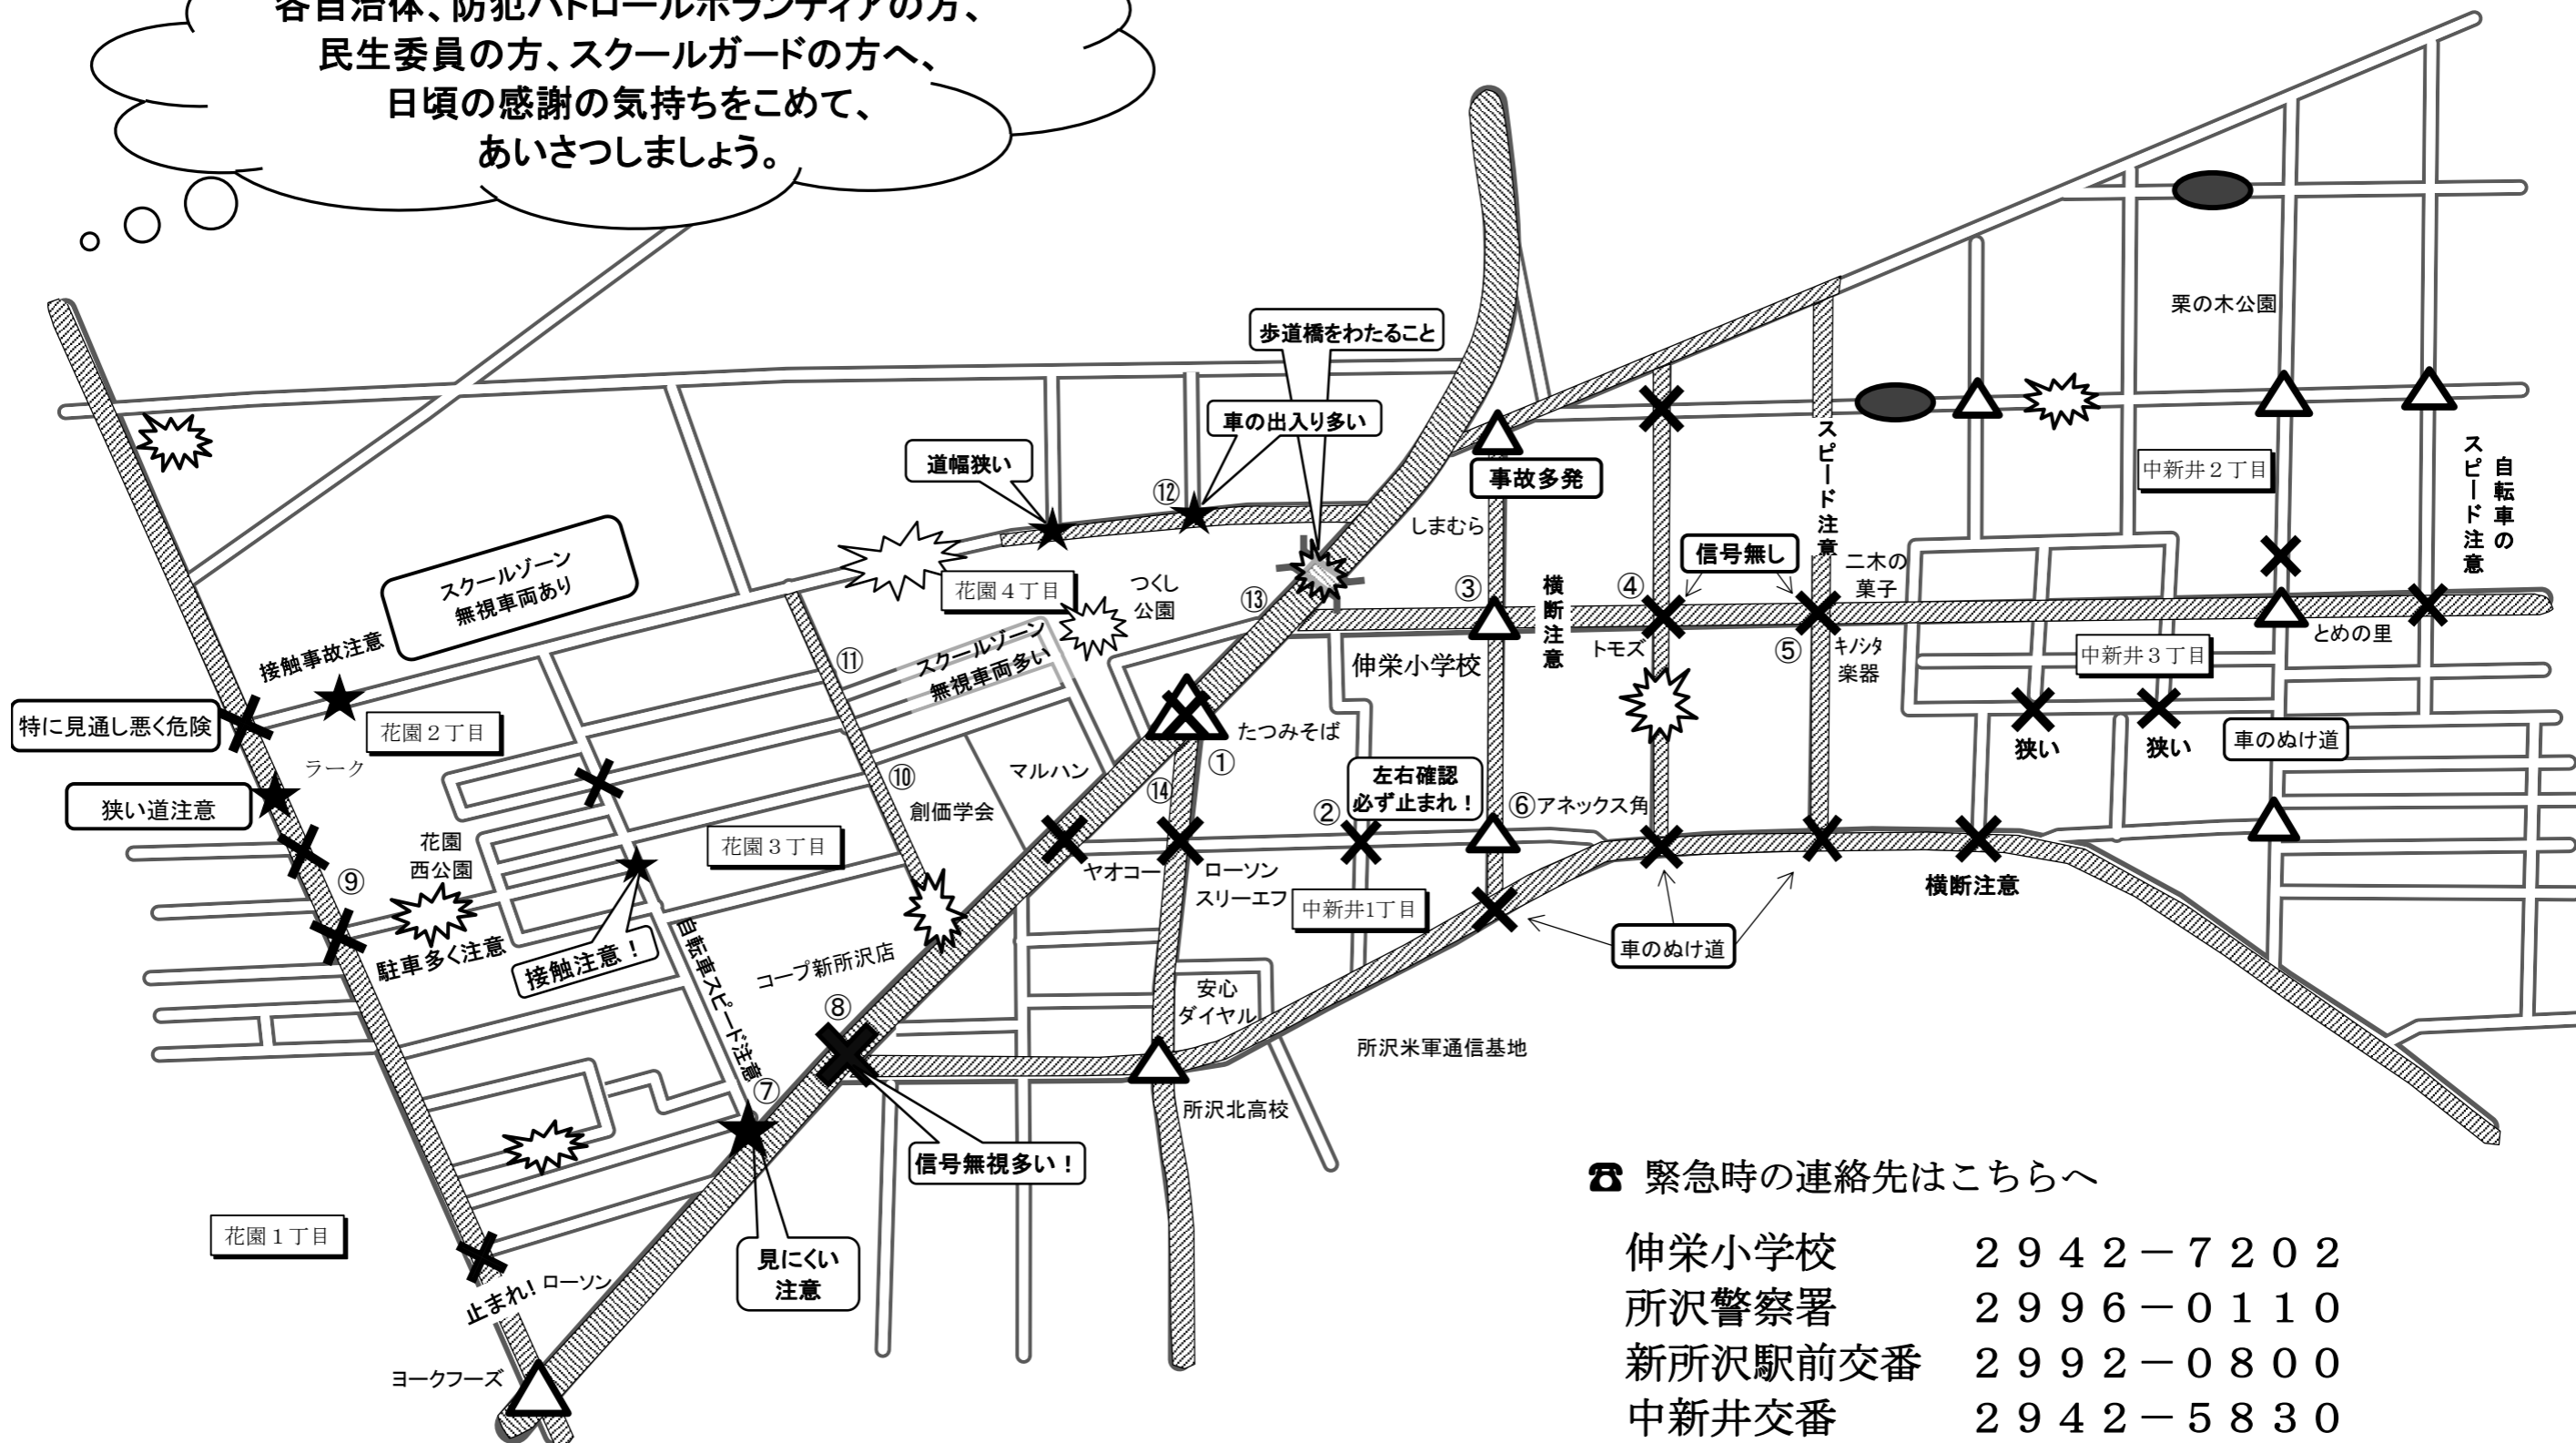

また、地区懇談会にて公園の利用についてお話がありました。こちらも併せて確認お願いいたします。

中新井地区 【登校指導記録簿 参考（2023.4/10～17・8/30～9/5）】

- 児童の集合場所が交差点に近く危険 → 声掛けし、場所を移動するよう促した
- 雨天時、交通量が増え強引に走行する車が見られました

【防犯パトロール記録簿 参考】

- 基地沿いの道は、歩行者・自転車の通行量が多いため注意が必要
- トモズ・二木の菓子付近の道は、通行量も多くスピードも出ているので注意が必要

花園地区 【登校指導記録簿 参考（2023.4/10～17・8/30～9/5）】

- 花園交差点の信号で班が別れてしまうことがあるので注意が必要
- 大通りは常に交通量が多いため注意が必要
- つつみそば前は川越方面からの左折車が多い（危険な場面はありませんでした）
- 下校時のルートを守りましょう（ルートを変更している子どもがいると報告ありました）

【防犯パトロール記録簿 参考】

- 横に広がって歩く集団があるのをよく見かける
- 交通量が多いので注意が必要

気持ちよく利用できるように、公共の場でのルール・交通ルール・外遊びのルールなど、各家庭で再確認してみましょう。

学校周辺の注意箇所

みんなで声かけ・目配り・気配り！ 様々な危険から子どもたちを守ろう！！

- △ 事故多発箇所
- × 横断危険・飛び出し
- 暗いところ
- ▨ 交通量多い
- ☄ 不審者注意
- ★ その他危険箇所

各自治体、防犯パトロールボランティアの方、
民生委員の方、スクールガードの方へ、
日頃の感謝の気持ちをこめて、
あいさつしましょう。